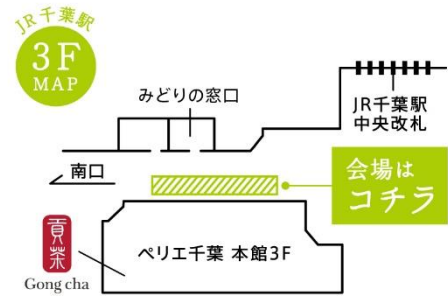

ペリエ千葉本館 3F メインエントランス横 展示スペース(7月18日(火)～8月15日(火))

※オフィシャルグッズ展示開始日は8月3日(木)～となります(予定)。

4 ペリエ千葉 千葉駅での荷物預かりサービス

千葉駅にて荷物預かりサービスを実施します。RIJF 会場に行く前に、手荷物を整理し、現地で快適にお過ごしいただけます。

(1) 実施期間

2023年8月5日(土)、6日(日)、11日(金・祝)～13日(日)

(2) 実施場所

ペリエ千葉本館3階 メインエントランス横

(3) 営業時間

7:00～22:00

(預かり受付時間 7:00～20:00 ※20:00～22:00 まで引取りのみ対応)

(4) 預かり料金

700円/個(お支払いは現金または交通系 IC のみ可能)

※詳細はペリエ千葉公式 HP をご覧ください。

(<https://www.perie.co.jp/chiba/>)

【参考】

■「ROCK IN JAPAN FES.2023」公演概要

- ・日程 2023年8月5日(土)、8月6日(日)、8月11日(金・祝)、8月12日(土)、8月13日(日)
- ・時間 開場 9:00／開演 11:50／終演 20:40(各日とも予定)
- ・場所 千葉市蘇我スポーツ公園(千葉市中央区)

■「ROCK IN JAPAN FES.2023」公演へのアクセスについて