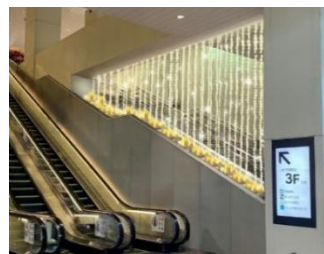

2023年12月15日
東日本旅客鉄道株式会社千葉支社
株式会社千葉ステーションビル

千葉駅イルミネーション 2023 を実施します！

- 東日本旅客鉄道株式会社千葉支社(千葉市中央区、執行役員千葉支社長：土澤 壇)と株式会社千葉ステーションビル(本社：千葉市中央区、代表取締役社長：弭間 俊則)は、ペリエ千葉開業 60 周年を記念して、千葉駅中央改札大階段でイルミネーション・キャンドルの装飾を実施します。
- 装飾は、ペリエ千葉 5 階えきうえひろばで開催されるペリエ×YORU MACHI 連携イベント「Art Candle Exhibition (アートキャンドルエキシビション)」とテイストを合わせたデザインとなっています。
- この冬はぜひ JR 千葉駅をご利用いただき、ペリエ千葉や千葉市中央公園の冬の人気イベント「YORU MACHI」に是非お越しください。

(1) 概要・目的

千葉市中央公園で実施される「YORU MACHI」(11月23日～3月10日開催)や中心市街地へと繋がる JR 千葉駅中央改札前大階段(1F～2F)で、イルミネーション及びキャンドルの装飾を実施します。お客さまや地域への感謝を込め、街全体の賑わいをより一層高めます。

(2) 実施日時

装飾期間：2023年12月16日(土)～2024年2月29日(木)

点灯時間：17:00～翌 01:30

イルミネーションイメージ
(千葉駅中央改札前大階段)

【参考】ペリエ×YORU MACHI 連携イベント

「Light Art Candle～1000人1000通りの希望」

「Art Candle Exhibition」 & 「Candle Art Cafe Supported by ROKURO」について

希望を描いたキャンドル1000本が美しく装飾された庭園に、ナイトカフェが期間限定で登場！キャンドルが煌びやかに光るロマンチックなイベントをペリエ千葉 5 階えきうえひろばで開催します。ナイトカフェには創業47年の老舗カフェ ROKURO(千葉県千葉市)がサポート！