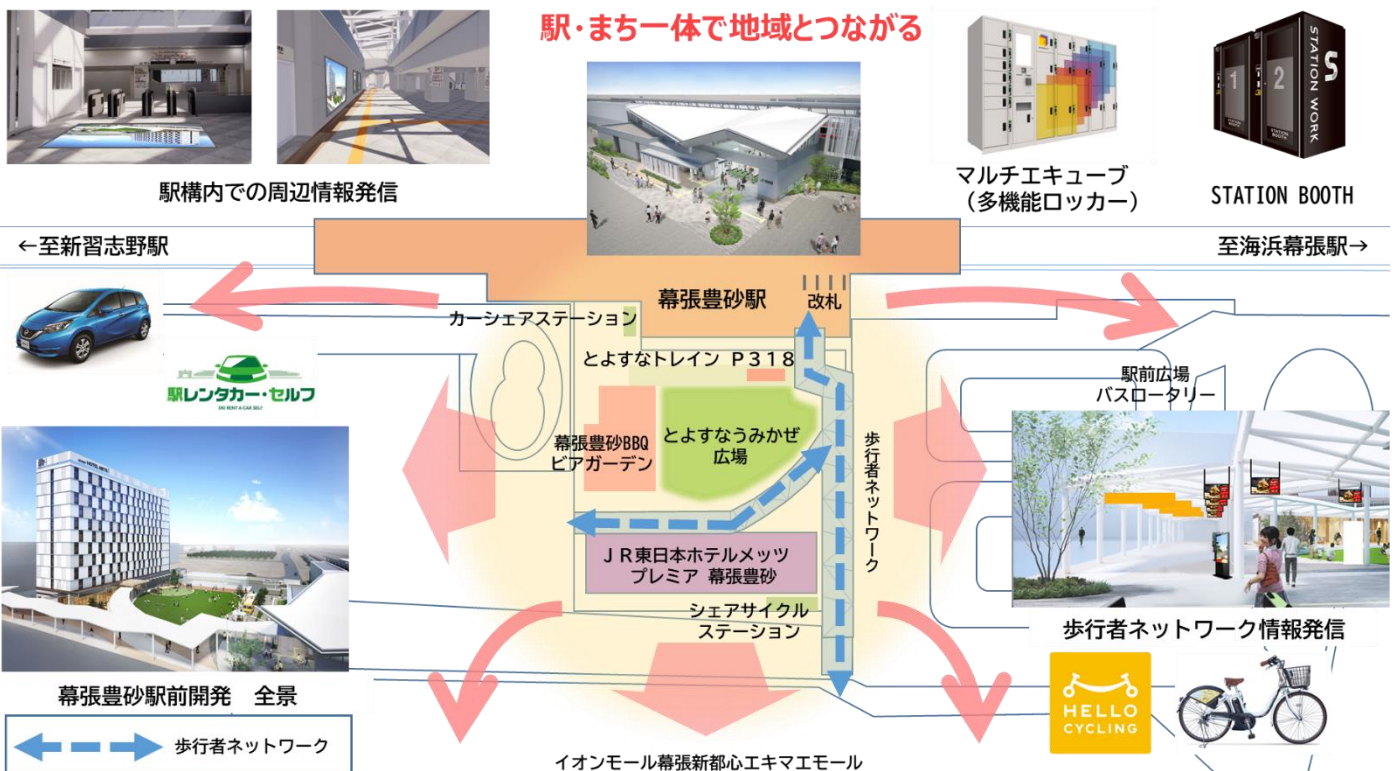

## 3月25日 幕張豊砂駅前に賑わいと憩いの空間が誕生！

～とよすなうみかぜ広場、とよすなトレイン P318、幕張豊砂 BBQ ビアガーデンなどがオープン～

- 幕張豊砂駅前において、2024年3月15日に「とよすなうみかぜ広場」「とよすなトレイン P318」「幕張豊砂BBQビアガーデン」、同年3月25日に「JR東日本ホテルメッツ プレミア 幕張豊砂」「シェアサイクルステーション」「カーシェアステーション」を開業します。
- 東日本旅客鉄道株式会社千葉支社、株式会社千葉ステーションビル、日本ホテル株式会社は、駅・まち一体でお客さまや沿線のみなさまとつながり、心豊かなくらしを実現する「Beyond Stations構想」の一環で本プロジェクトを進めてきました。

### 1 幕張豊砂駅前に賑わいと憩いの空間が生まれます！

幕張豊砂駅前に海風を感じられる「とよすなうみかぜ広場」と、駅、広場、まちをつなぐ「歩行者ネットワーク」をオープンします。駅及び広場でのイベントの実施や情報発信を行い、新たな発見・体験・交流の場を創出し、ヒト・モノ・コトをつなぎ、多様なコミュニケーションを促進することで、駅とまちの価値を増幅させていきます。

駅を起点に広場を囲うように、「JR東日本ホテルメッツ プレミア 幕張豊砂」をはじめとした3施設が開業します。

また、シェアサイクル等により二次交通施設を整備し、駅とまちをつなぎます。2024年度中には、多機能ロッカー「マルチエキュブ」を駅構内に設置し、駅の物流拠点化を通じて、お客さまの利便性を高めます。

## 2 とよすなトレイン P318（鉄道運転体験ハウス）が3月15日にオープンします

京葉線をモチーフとした鉄道運転体験ハウスの中で、忠実に再現した E233 系の運転台を備えた「JR 東日本トレイン シミュレータ」（東日本旅客鉄道株式会社提供）と HO ゲージの鉄道模型を採用した「鉄道ジオラマ」を体験できます。操作台 3 台を設置し、小さなお子さまにも簡単に操作が可能です。ご予約不要でお楽しみいただけます。