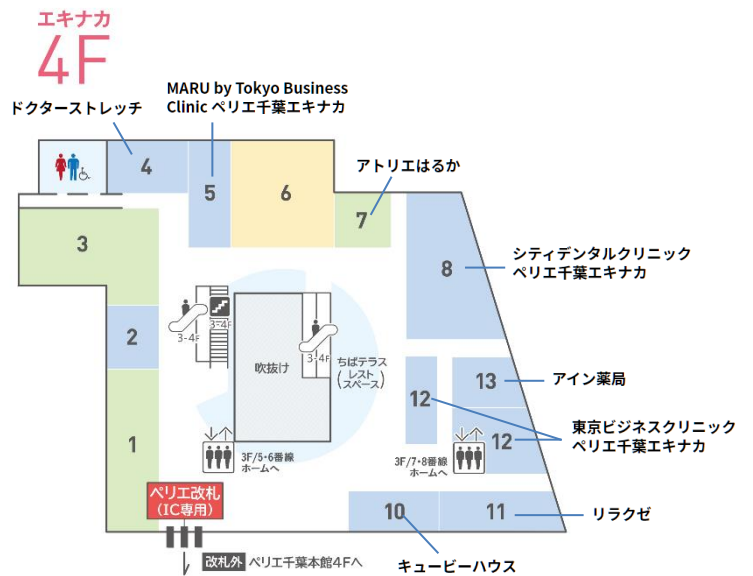

すでに展開している総合診療クリニック、デンタルクリニックに続く3つめとなり、エキナカ4Fでは、ヘアカット、整体等を含め、合計8つのクリニック・サービスショップを展開しています。ペリエ千葉及び JR 千葉駅をご利用いただいている沿線・地域の皆様の健康と美容のサポートに取り組んでまいります。

▶ MARU by Tokyo Business Clinic 概要

【4つの柱による健康サポート】

「最先端のワクチンセンター」、「安全な海外渡航のためのトラベルクリニック」、「社会で活躍する皆さまをサポートする美容医療」、「気軽に立ち寄りその場で健康検査ができるクイック健診」の4つの柱で働く皆様の健康をサポート致します。

- ・待ち時間なし、Web 予約、Suica 受付、キャッシュレス支払いなど、全てが新しいスタンド型のヘルスケアステーションです。
- ・居住場所や時間にとらわれないオンライン診療。忙しく直接ご来院するのが難しい方や遠方にお住まいの方も気軽に受診が可能です。
- ・自宅やオフィスにしながら、低用量ピルやビタミン剤の処方などの薬を受け取ることができます。

- クリニック名称：MARU by Tokyo Business Clinic ペリエ千葉エキナカ
- 所在地：JR 千葉駅 ペリエ千葉エキナカ4F
- 主な診療内容：トラベル外来・ワクチンセンター・健康診断各種・美容・AGA
- 運営者：医療法人社団クリノヴェイション

▶ 2017年開業 “全国初”の『改札内（エキナカ）クリニック』

【エキナカ・駅ビルから、地域のウェルビーイング推進】

2017年6月、ペリエ千葉は、全国初の改札内（エキナカ）クリニック、調剤薬局を開業しました。一部リニューアルを重ねながら、お客さまのご要望やご期待にお応えし、地域のサステナビリティ・ウェルビーイングを推進しています。

ビジネスの合間や大型連休の過ごし方、海外渡航や多様な生活に合わせて、救急疾患を含む都会型の総合診療、完全個室、Wi-Fi、パウダールーム設置、土日祝日やお昼時にも診療可能な歯科などを備え、ヘアカット、サロン、ストレッチやリラクゼーションなどサービス店舗も豊富に展開しています。